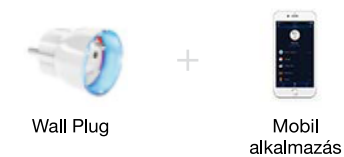

Szülői felügyelet

Ellenőrizze, hogy a gyermek mennyi időt tölt a számítógép vagy TV előtt és távolról is kikapcsolhatja a berendezéseit.